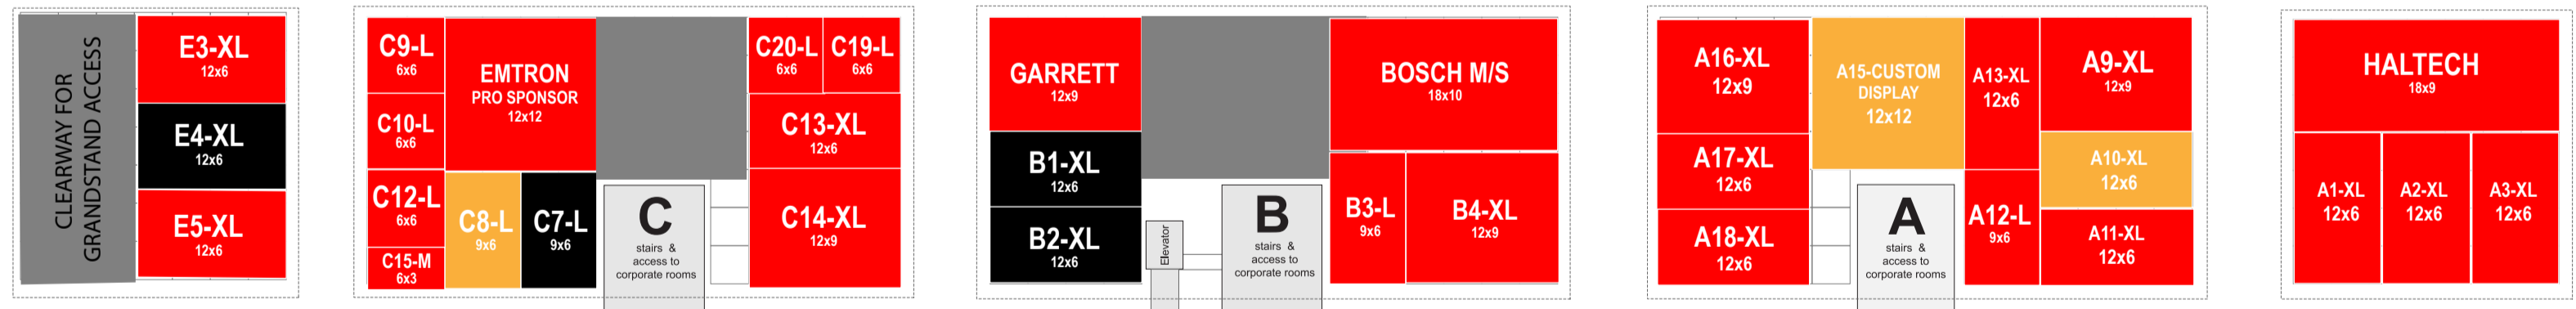

VENUE ENTRY

ALL FOOT TRAFFIC

- P54 P55 P56 P57 P58 P59 P60 P61 P62 P63 P64 P65 P66 P67 P68 P69 P70

- CUSTOM DISPLAY 20x12 P71 P72 P73 P74 P75 P76 P77 P78 P79 P80 P81 P82

TUNNEL

GRANDSTAND ACCESS

MAIN STRAIGHT